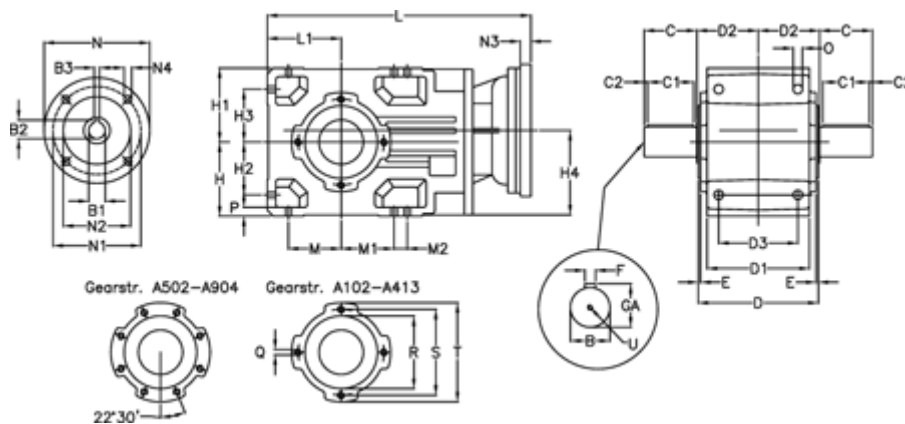

Varenummer: 29600100632225
 Beskrivelse: Keglehjulsgear A102UD-6,3-P71B5

Mål

| | | | | | | | | | |
|------------|--------------------|----|--------|----|---------|----|---------|---|---------|
| B | = 25 | D | = 117 | H1 | = 70 | M2 | = 0 | Q | = M8x12 |
| B1 | = 14 | D1 | = 95 | H2 | = 50.0 | N | = 160 | R | = 80 |
| B2 | = 16.3 | D2 | = 63 | H3 | = 50.0 | N1 | = 130 | S | = 100 |
| B3 | = 5 | D3 | = 75 | H4 | = 83.0 | N2 | = 110 | T | = 120 |
| Betegnelse | = A102UD-xx-P71 B5 | E | = 3.0 | L | = 282.5 | N3 | = 0 | U | = M8x19 |
| C | = 45 | F | = 8 | L1 | = 70 | N4 | = M8x16 | | |
| C1 | = 35 | GA | = 28.0 | M | = 50.0 | O | = 9.5 | | |
| C2 | = 5.0 | H | = 70 | M1 | = 50.0 | P | = 9 | | |